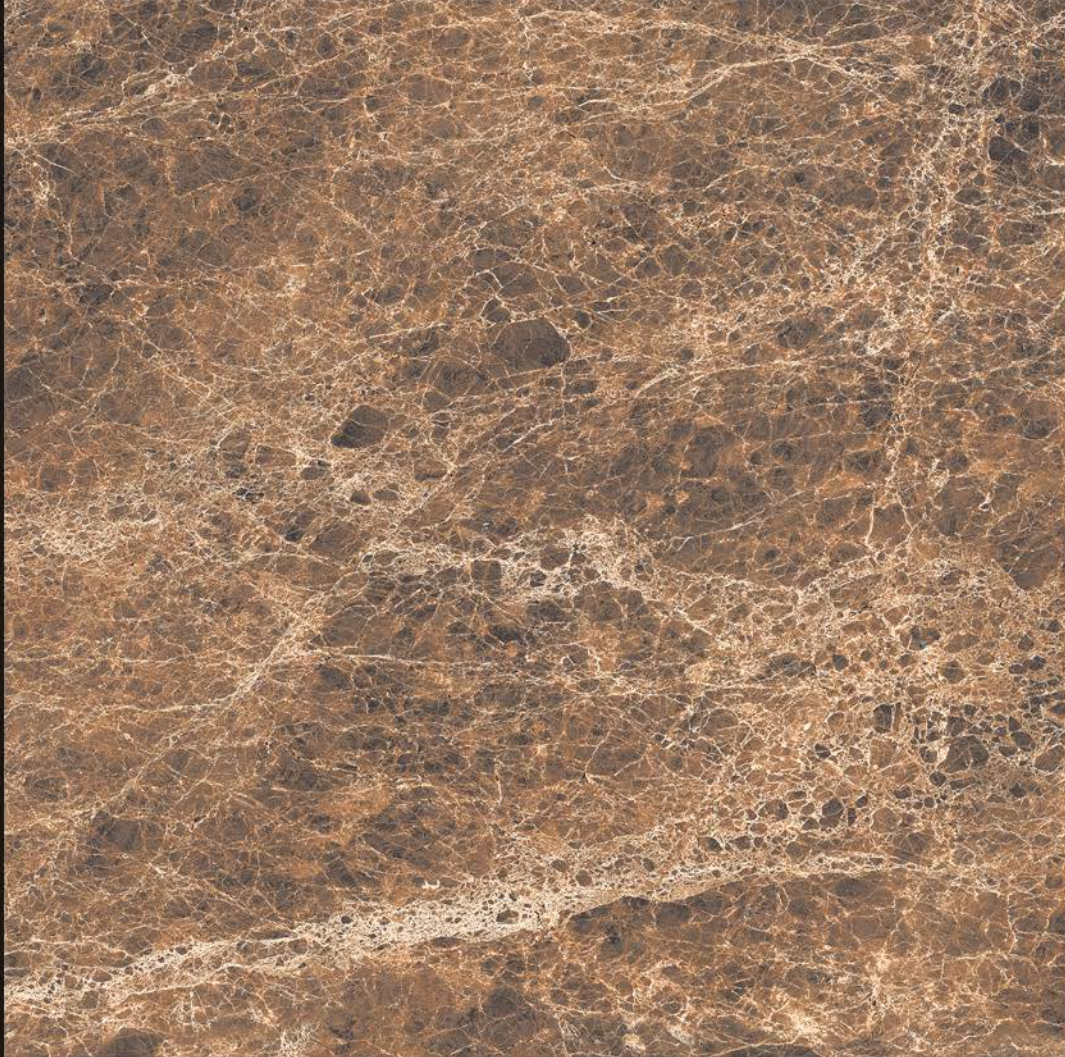

GLOSSY SERIES

ENIFINDIA

800 X 800 MM

800 X 800 MM

059_A1